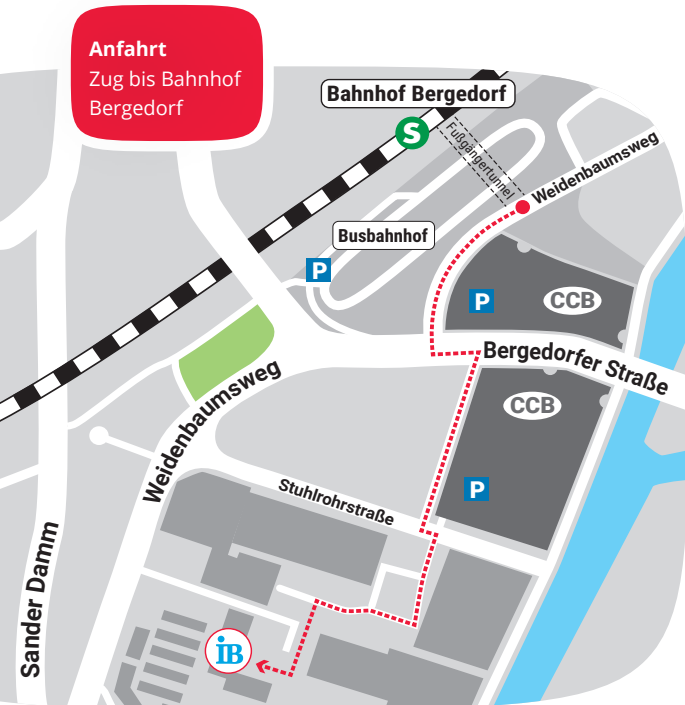

Kontakt

Internationaler Bund Freier Träger der Jugend-, Sozial- und Bildungsarbeit e.V.

Integrationszentrum Bergedorf
Weidenbaumsweg 85
21035 Hamburg

- ☎ 040 239 59 70-11 / -12 / -13 / -16
- ☎ 040 239 59 70-20
- @ iz-hamburg@ib.de
- 🌐 ib-nord.de/hh
- 🌐 internationaler-bund.de